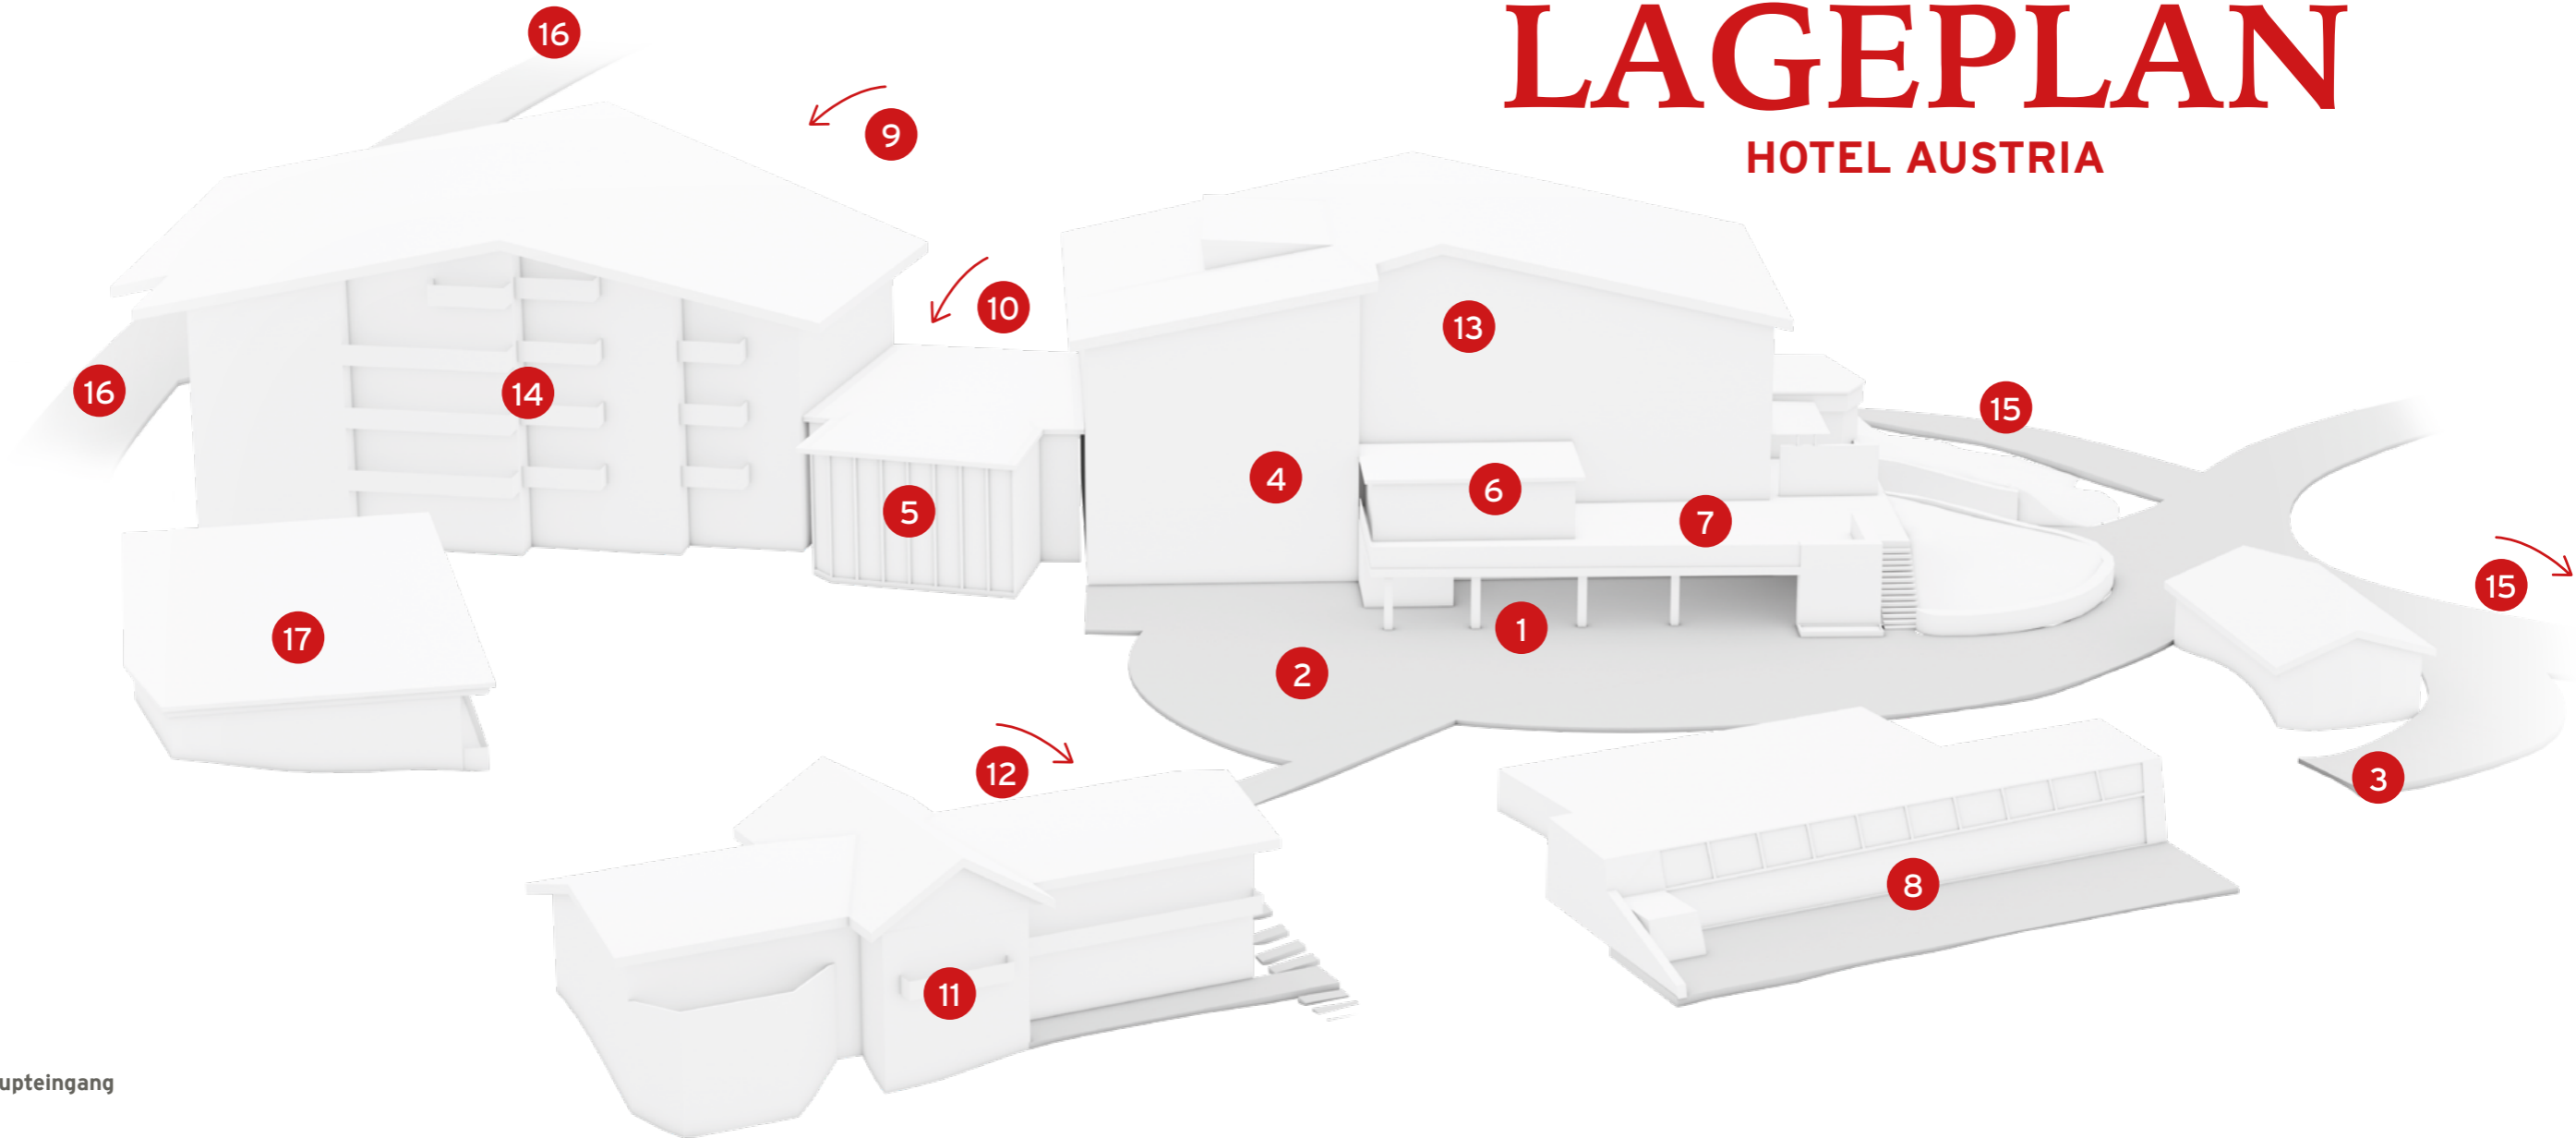

LAGEPLAN

HOTEL AUSTRIA

- 1 **Haupteingang**
- 2 **Kurzparker-Parkplätze**
Parken bis zu 15 Minuten für einfaches Be- und Entladen
- 3 **Einfahrt Tiefgarage**
- 4 **Bar & Lounge**
geräumiger Bar- und Loungebereich für einen genussvollen Ausklang des Abends
- 5 **Restaurant**
frische regionale und internationale Küche auf höchstem Niveau
- 6 **Wintergarten**
bestens geschützt vor Wind und Wetter
- 7 **Bergpanorama-Terrasse**
atemberaubende Sonnenterrasse mit Sicht auf das spektakuläre Alpen-Eldorado
- 8 **Alpin Bad**
Hallenbad mit 15-Meter-Sport-Ruhe-Pool für Erwachsene, inkl. Whirlliegen und Panorama-Blick auf die Bergwelt, Erlebnispool mit Wasserfall für Kinder und Jugendliche sowie Babypool für die ganz Kleinen
- 9 **Revitalium**
Ort der Ruhe und Entspannung - mit mehreren Saunen, Kaltlufttraum, Infrarot-Sole-Laconium, Solegrotte, Solarium und Massagebereich
- 10 **Teddy Club & Jugendraum**
Spieleparadies für Kids und Teens mit Teddy-Club-Kindergarten, Kinderessen, Kinderkino, Babysitter-Service und mehr
- 11 **Appartement Omeshorn**
Appartement im „Schöpfli“ für bis zu 4 Personen und direktem Zugang zum Hotel
- 12 **Landhaus „Chalet“**
geräumiges Familien-Appartement auf zwei Stockwerken für bis zu 7 Personen, inkl. separatem Eingang und direktem Zugang zum Hotel
- 13 **Hotelgebäude**
Haupthaus mit Hotelzimmern
- 14 **Appartementgebäude**
verschiedene Appartementkategorien inkl. Hotelservice mit Verpflegung nach Wahl
- 15 **Spazierweg**
- 16 **Langlaufloipe**
- 17 **Zuhause des Hotel Austria Teams**