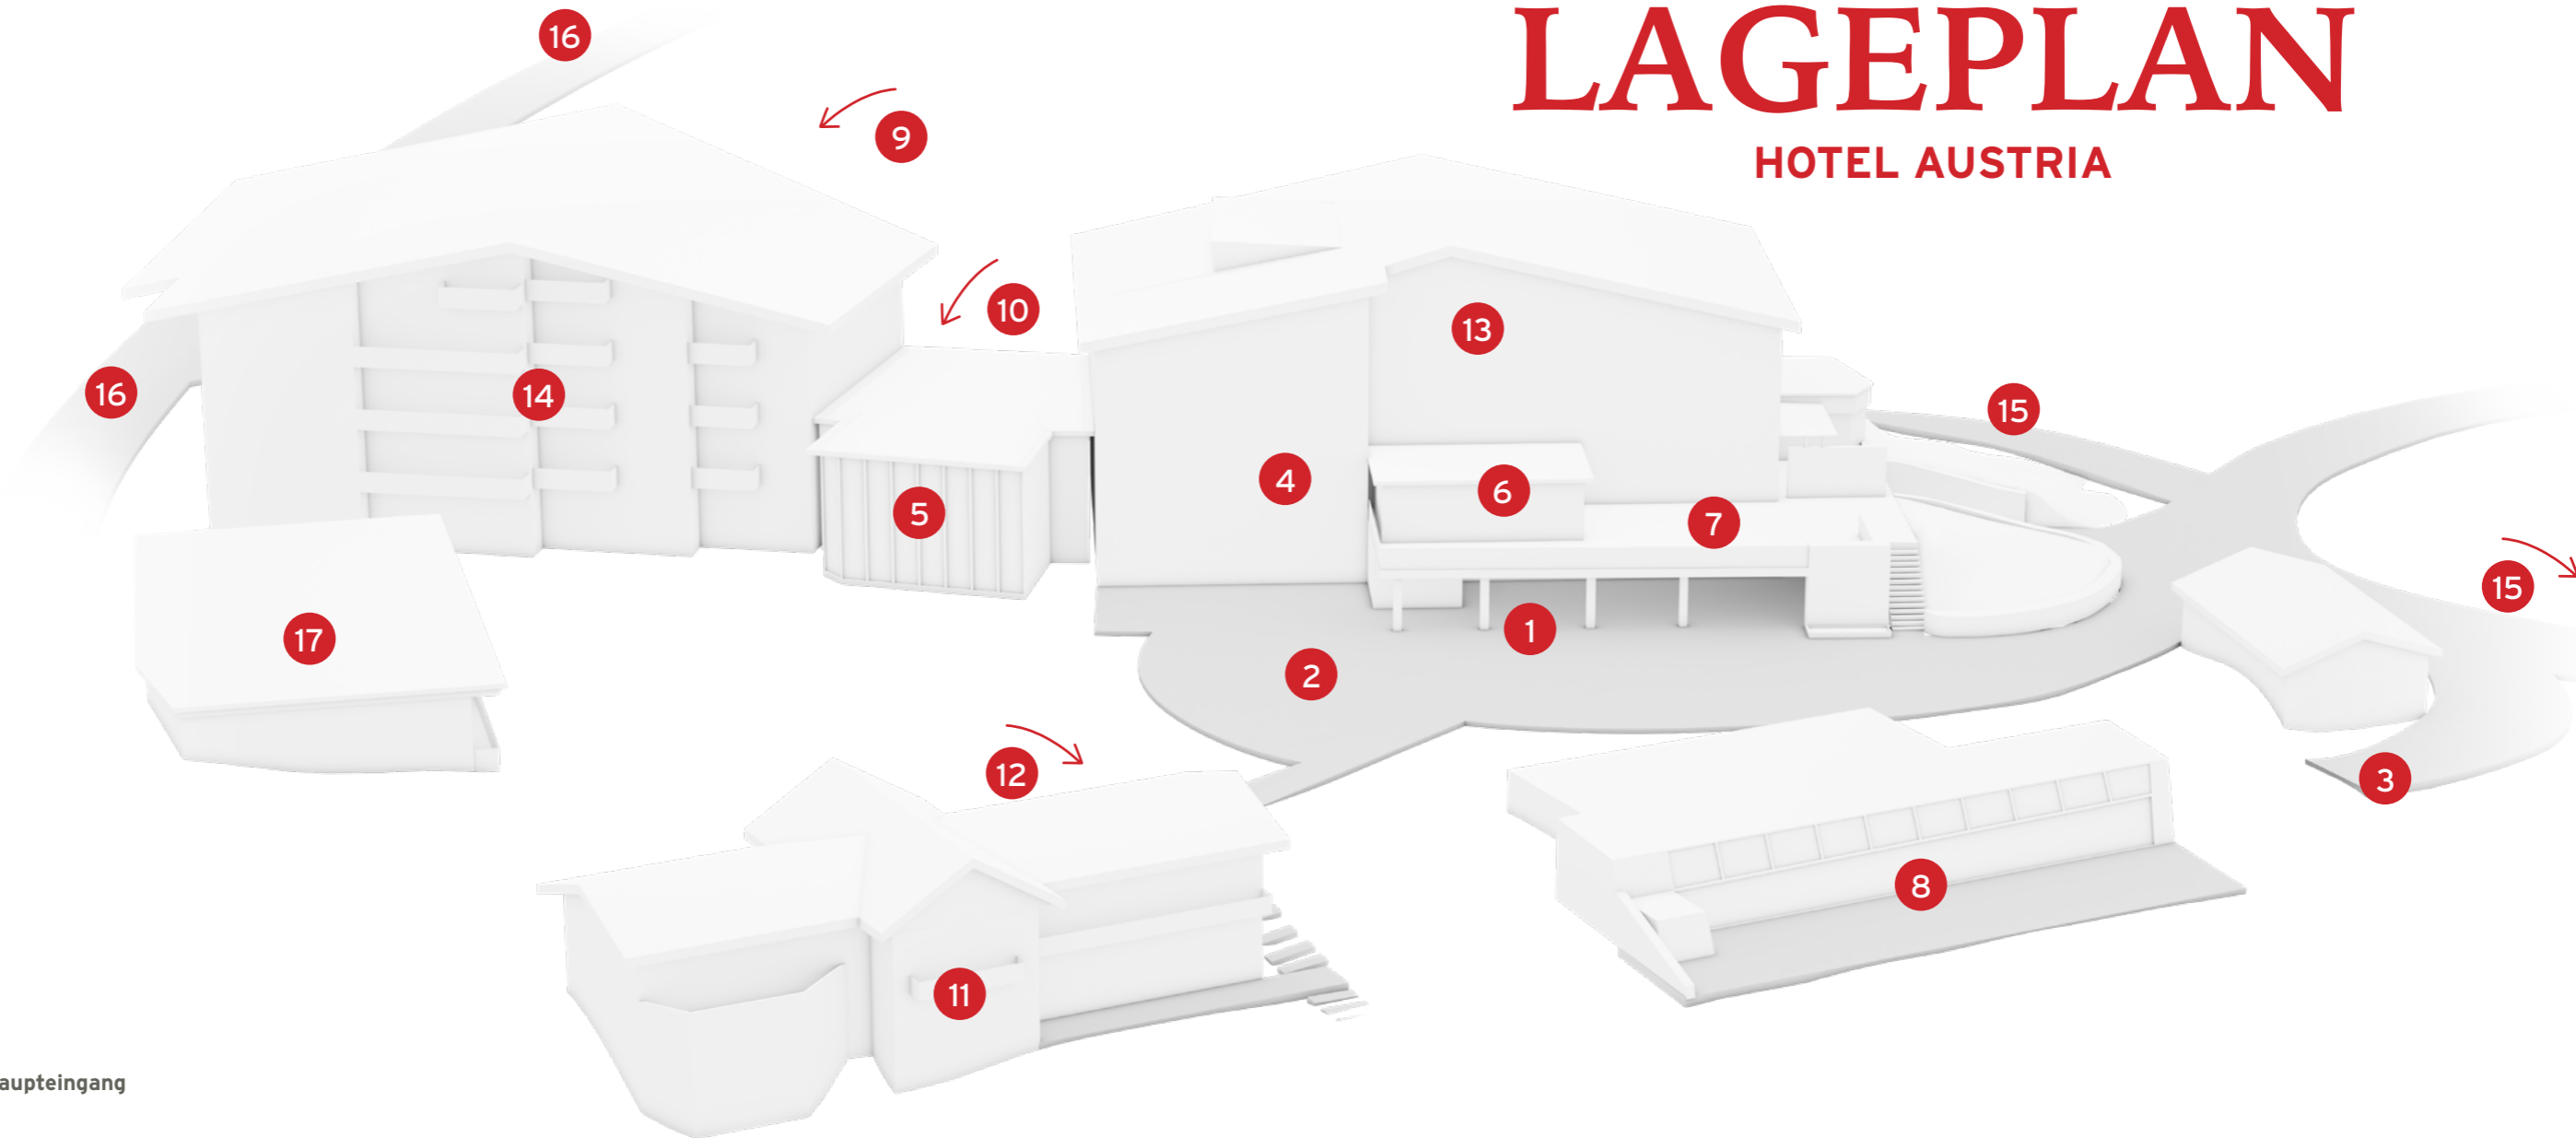

LAGEPLAN

HOTEL AUSTRIA

- 1** **Haupteingang**
- 2** **Kurzparker-Parkplätze**
Parken bis zu 15 Minuten für einfaches Be- und Entladen
- 3** **Einfahrt Tiefgarage**
- 4** **Bar & Lounge**
geräumiger Bar- und Loungebereich für einen genussvollen Ausklang des Abends
- 5** **Restaurant**
frische regionale und internationale Küche auf höchstem Niveau
- 6** **Wintergarten**
bestens geschützt vor Wind und Wetter
- 7** **Bergpanorama-Terrasse**
atemberaubende Sonnenterrasse mit Sicht auf das spektakuläre Alpen-Eldorado
- 8** **Alpin Bad**
Hallenbad mit 15-Meter-Sport-Ruhe-Pool für Erwachsene, inkl. Whirlliegen und Panorama-Blick auf die Bergwelt, Erlebnispool mit Wasserfall für Kinder und Jugendliche sowie Babypool für die ganz Kleinen
- 9** **Revitalium**
Ort der Ruhe und Entspannung - mit mehreren Saunen, Kaltlufttraum, Infrarot-Sole-Laconium, Solegrotte, Solarium und Massagebereich
- 10** **Teddy Club & Jugendraum**
Spieleparadies für Kids und Teens mit Teddy-Club-Kindergarten, Kinderessen, Kinderkino, Babysitter-Service und mehr
- 11** **Appartement Omeshorn**
Appartement im „Schöpfli“ für bis zu 4 Personen und direktem Zugang zum Hotel
- 12** **Landhaus „Chalet“**
geräumiges Familien-Appartement auf zwei Stockwerken für bis zu 7 Personen, inkl. separatem Eingang und direktem Zugang zum Hotel
- 13** **Haus 1**
- 14** **Haus 2**
- 15** **Spazierweg**
- 16** **Langlaufloipe**
- 17** **Zuhause des Hotel Austria Teams**